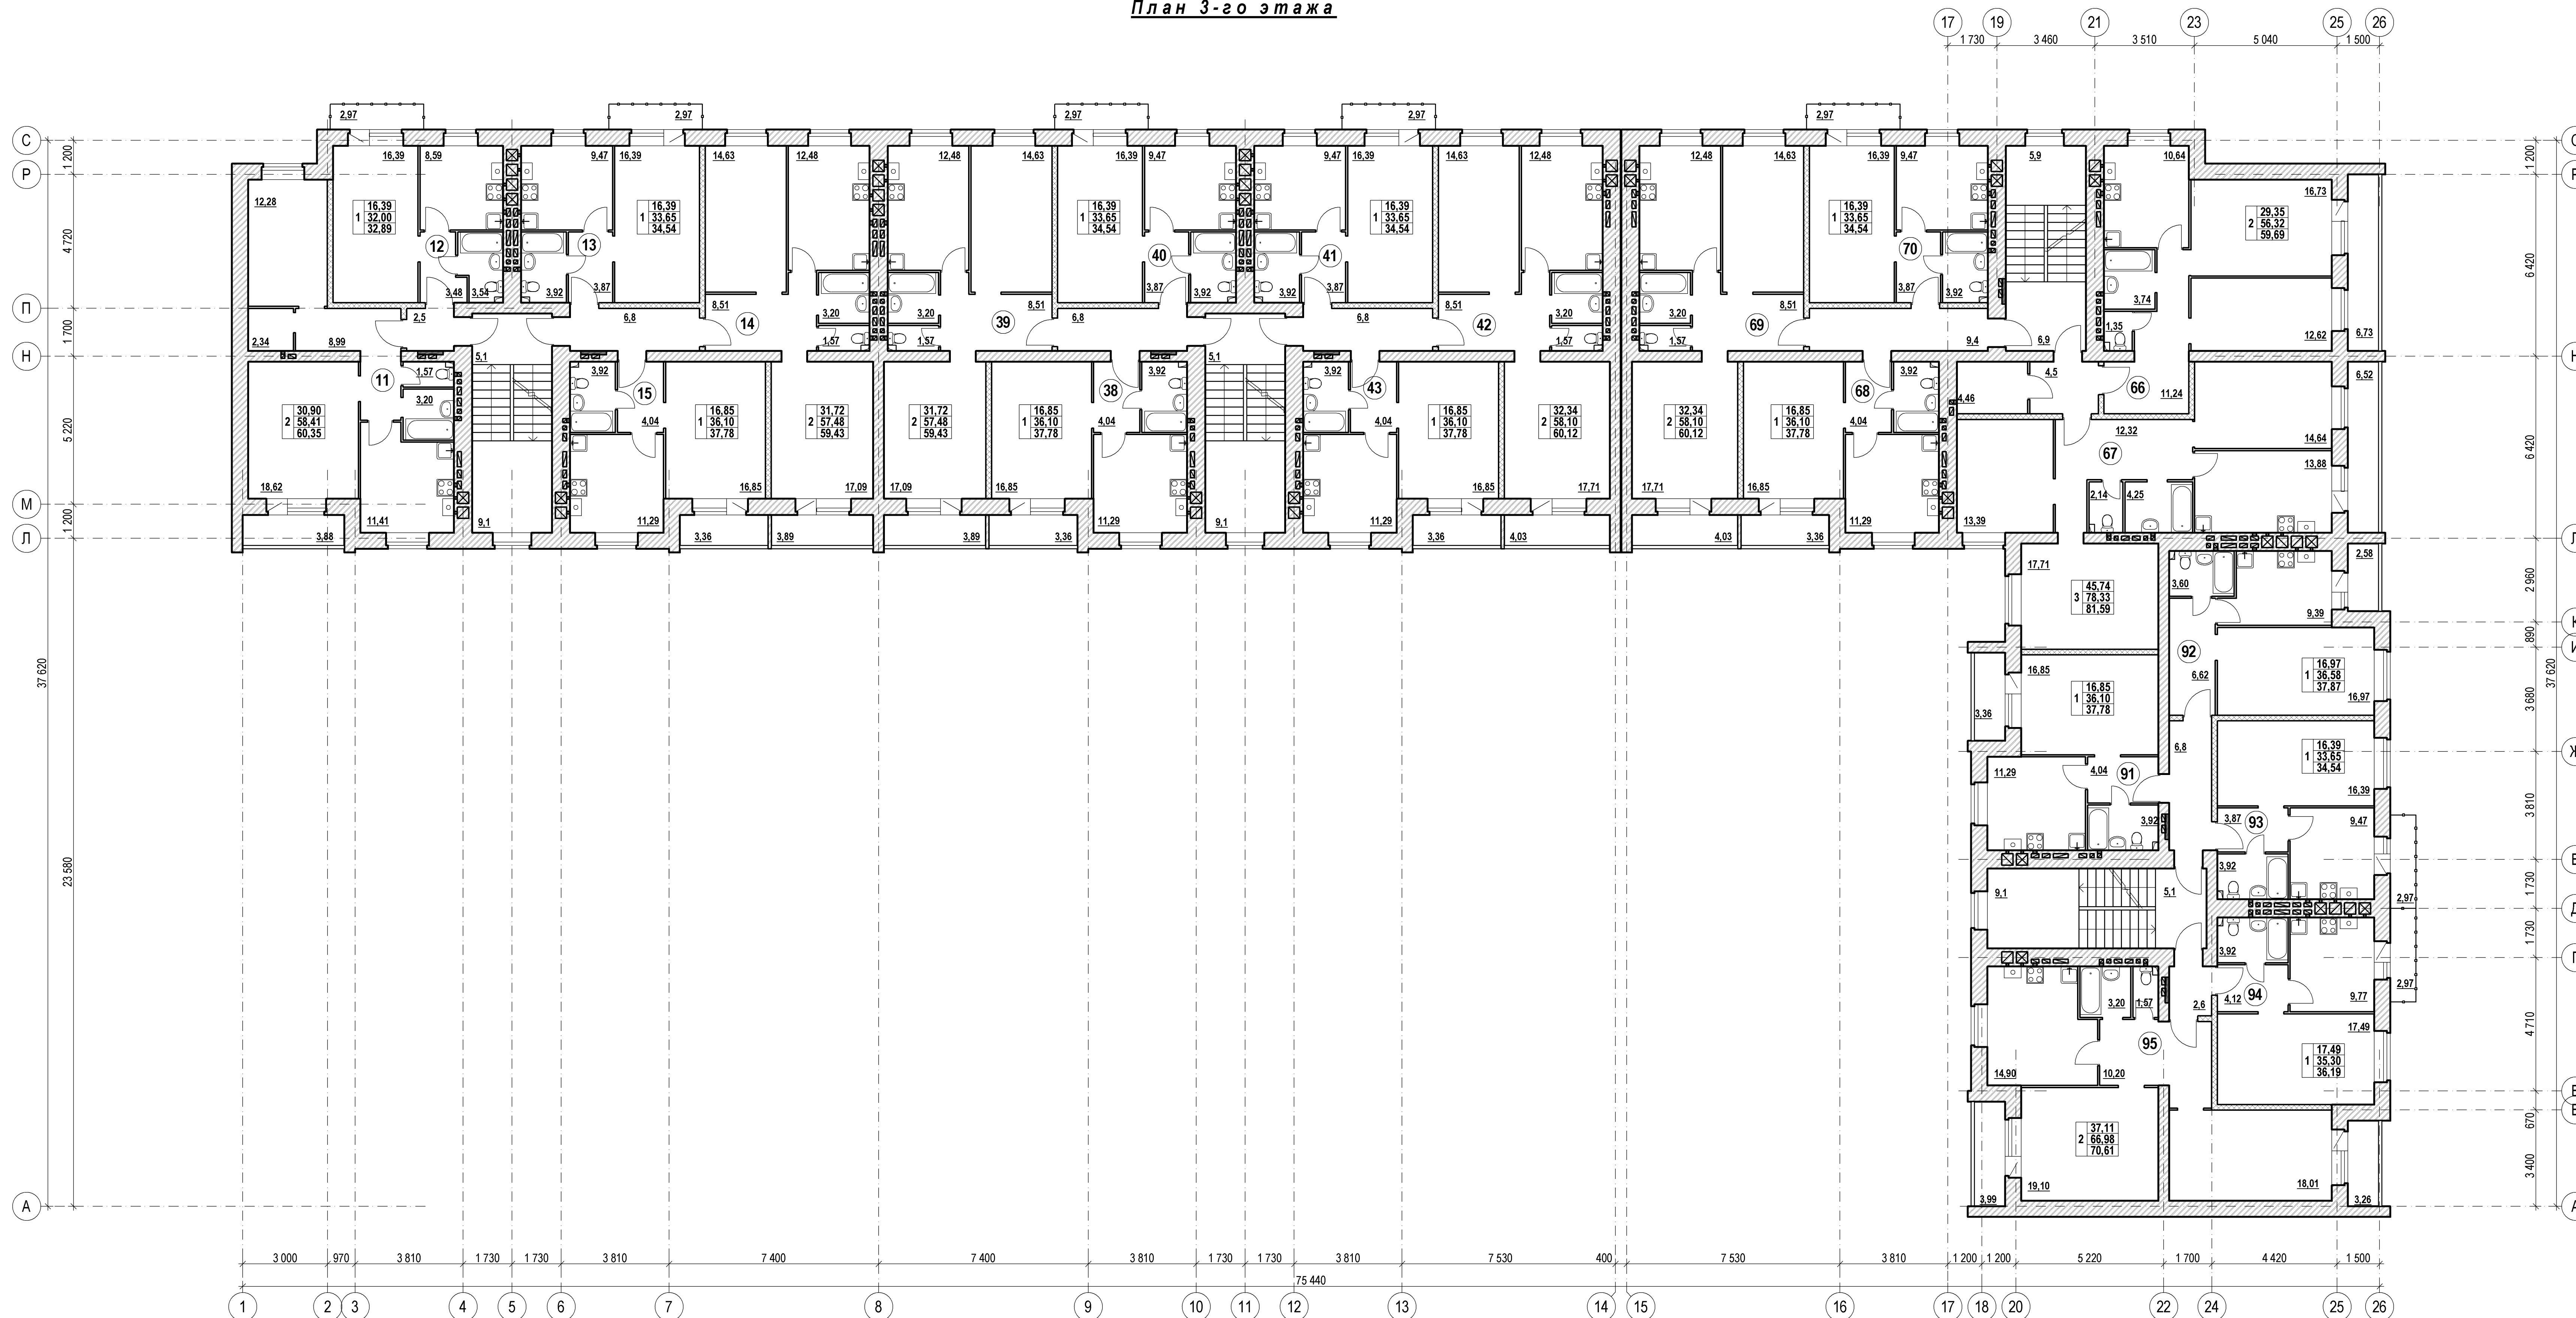

План 1-го этажа

количество жилых помещений квартиры	1	16.07
площадь жилых помещений квартиры	39.91	39.91
площадь помещений квартиры	39.91	39.91
общая площадь помещений квартиры	39.91	39.91

				06-17-AP		
Многоквартирный жилой дом с инженерными коммуникациями по адресу: Ярославская область, Ярославский район, Пестрецовский сельский округ, пос. Красный Бор (напротив жилого дома №25 по ул. Папанина)						
Изм.	Копу	Лист	№ док.	Подпись	Дата	Стдия
ГИП	Смирнов					Лист
ГАП	Киямов			25.05.17		Р
Жилой дом						Листов
План 1-го этажа						ООО "Ремстройпроект"

План 2-го этажа

количество жилых помещений квартиры	1	площадь жилых помещений квартиры	16.07
		площадь помещений квартиры	39.91
		общая площадь помещений квартиры	39.91

06-17-AP					
Многоквартирный жилой дом с инженерными коммуникациями по адресу: Ярославская область, Ярославский район, Пестрецовский сельский округ, пос. Красный Бор (напротив жилого дома №25 по ул. Папанина)					
Изм.	Копу	Лист	№ док.	Подпись	Дата
ГИП	Смирнов				
ГАП	Княмов			25.05.17	
Жилой дом					Стдия
План 2-го этажа					Лист
					Листов
					Р
					ООО "Ремстройпроект"

План 3-го этажа

количество жилых помещений квартиры	1	16,07
площадь жилых помещений квартиры		39,91
общая площадь помещений квартиры		39,91

06-17-AP					
Многоквартирный жилой дом с инженерными коммуникациями по адресу: Ярославская область, Ярославский район, Пестрецовский сельский округ, пос. Красный Бор (напротив жилого дома №25 по ул. Папанина)					
Изм.	Колу	Лист	№ док.	Подпись	Дата
ГИП	Смирнов				
ГАП	Княмов		150517		
Жилой дом					Стация
План 3-го этажа					Лист
					Листов
					Р
					ООО "Ремстройпроект"