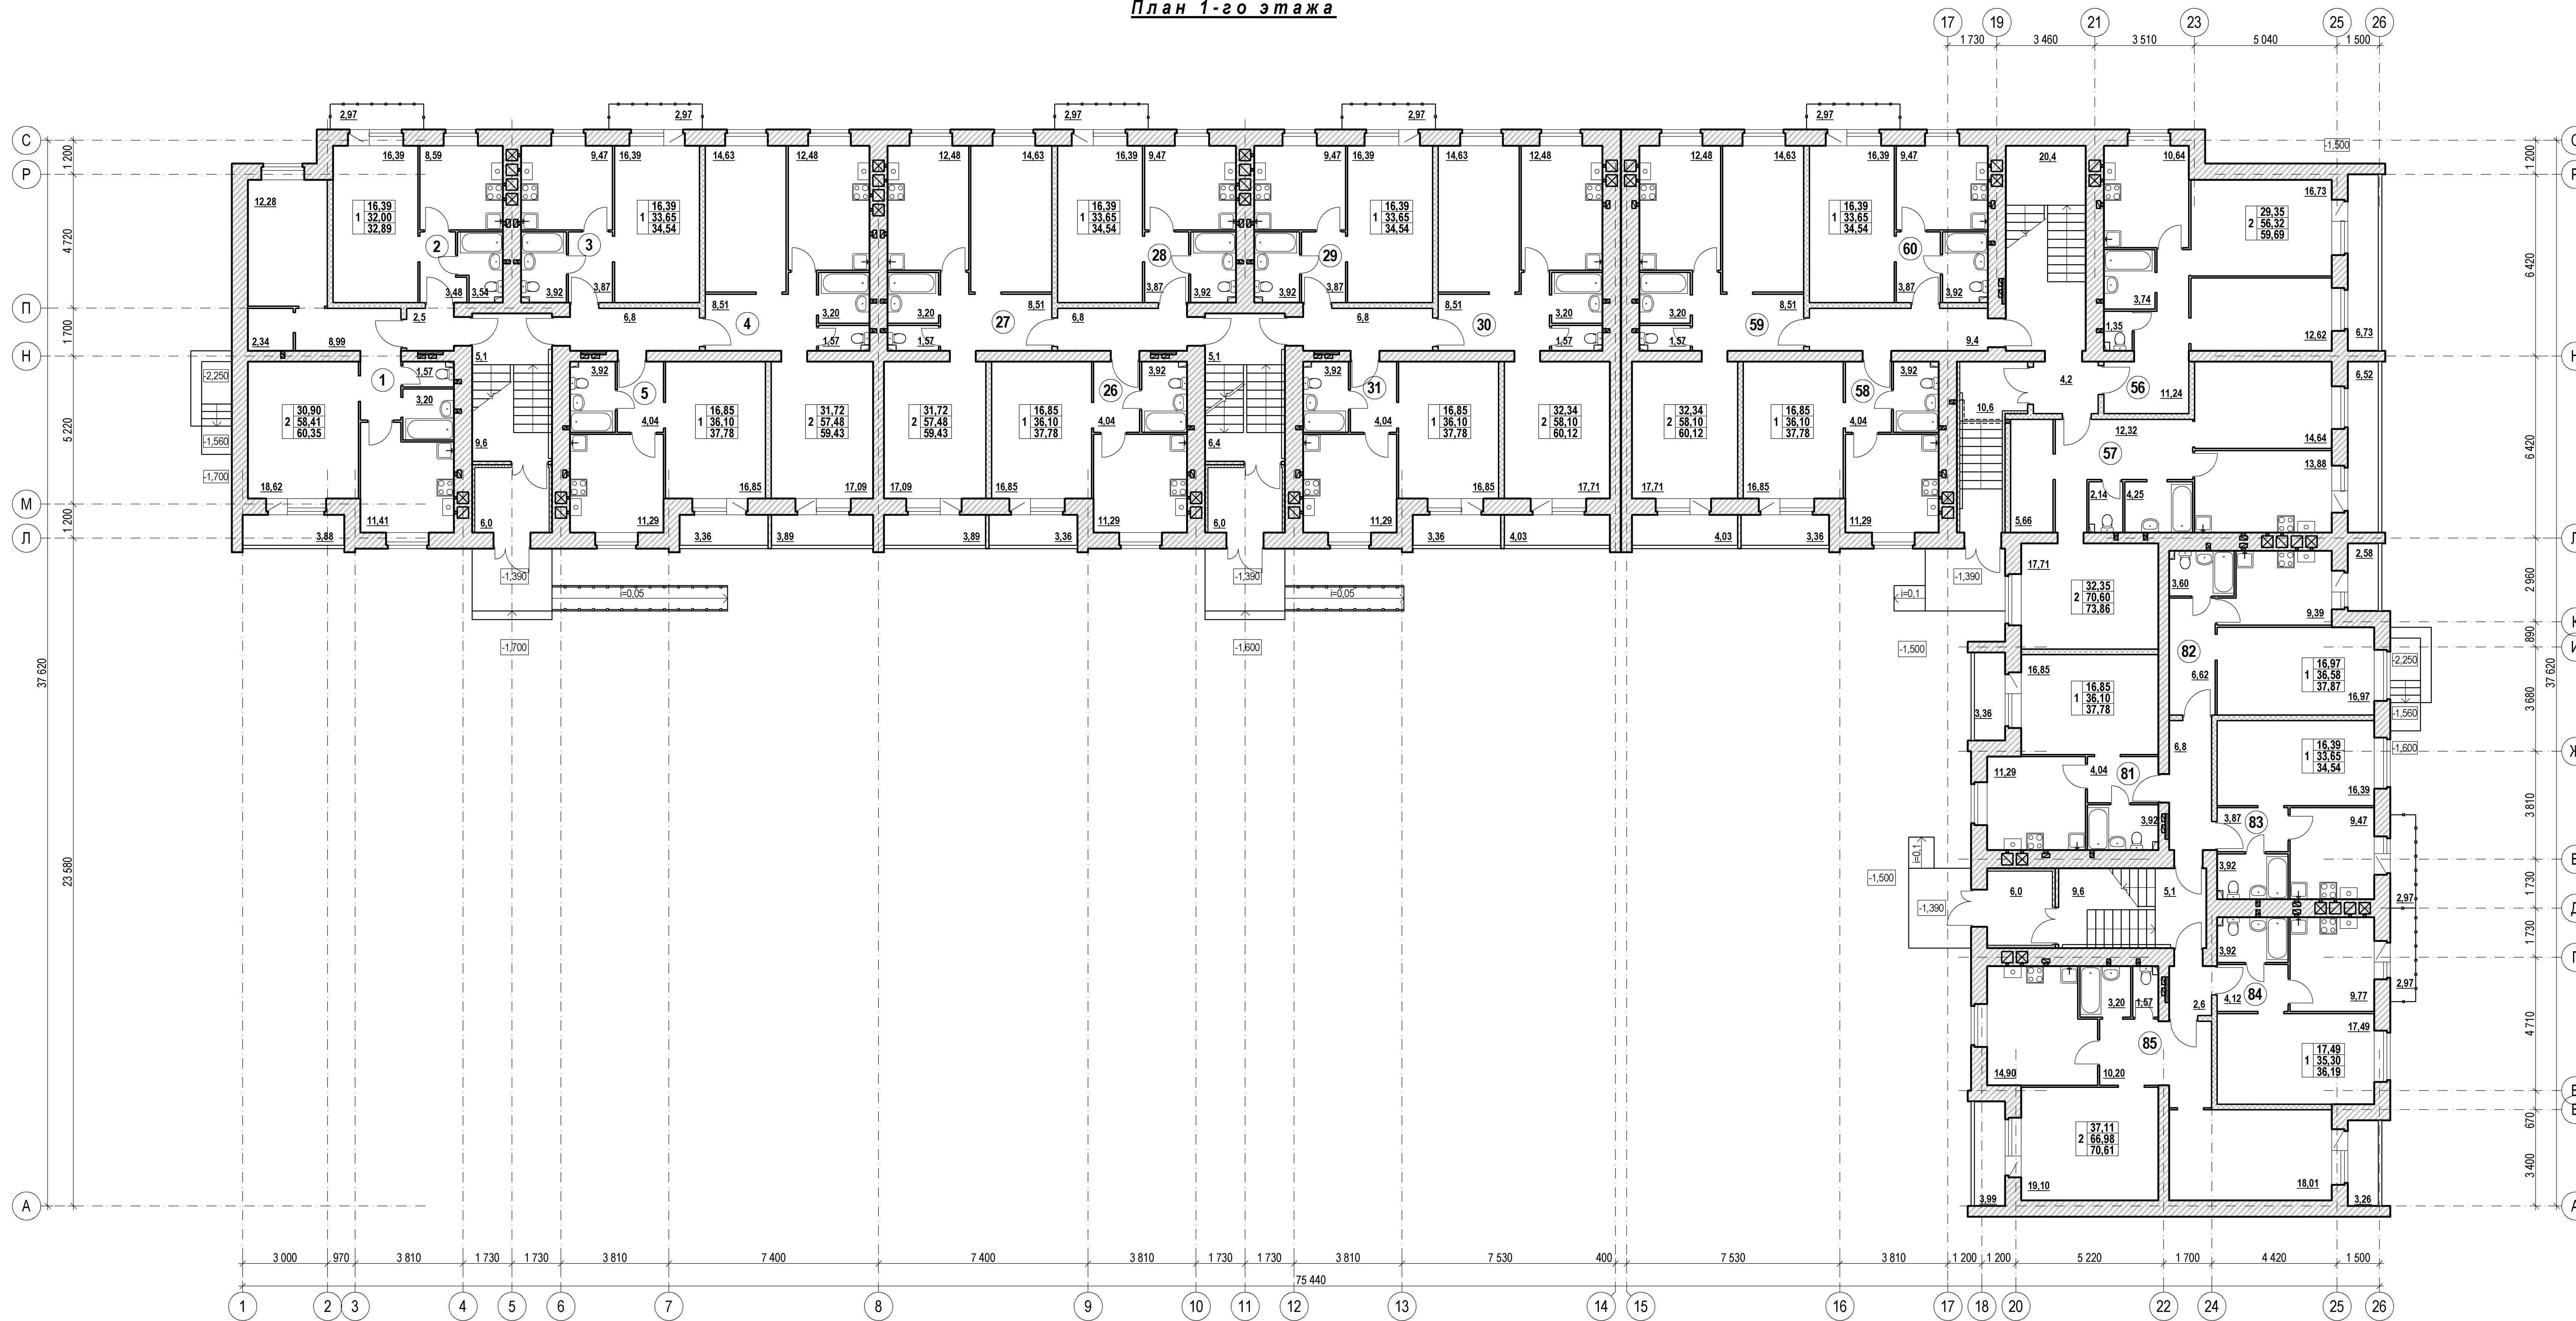

План 1-го этажа

количество жилых помещений квартиры	1	16.07
площадь жилых помещений квартиры	39.91	39.91
площадь помещений квартиры	39.91	39.91
общая площадь помещений квартиры	39.91	39.91

				06-17-AP		
Многоквартирный жилой дом с инженерными коммуникациями по адресу: Ярославская область, Ярославский район, Пестрецовский сельский округ, пос. Красный Бор (напротив жилого дома №25 по ул. Папанина)						
Изм.	Копу	Лист	№ док.	Подпись	Дата	Стдия
ГИП	Смирнов					Лист
ГАП	Киямов			25.05.17		Р
Жилой дом						Листов
План 1-го этажа						ООО "Ремстройпроект"

План 2-го этажа

количество жилых помещений квартиры	1	площадь жилых помещений квартиры	16.07
		площадь помещений квартиры	39.91
		общая площадь помещений квартиры	39.91

06-17-AP					
Многоквартирный жилой дом с инженерными коммуникациями по адресу: Ярославская область, Ярославский район, Пестрецовский сельский округ, пос. Красный Бор (напротив жилого дома №25 по ул. Папанина)					
Изм.	Копу	Лист	№ док.	Подпись	Дата
ГИП	Смирнов				
ГАП	Княмов			25.05.17	
Жилой дом					Стдия
План 2-го этажа					Лист
					Листов
					Р
					ООО "Ремстройпроект"

План 3-го этажа

количество жилых помещений квартиры	1	16,07
площадь жилых помещений квартиры		39,91
общая площадь помещений квартиры		39,91

06-17-AP					
Многоквартирный жилой дом с инженерными коммуникациями по адресу: Ярославская область, Ярославский район, Пестрецовский сельский округ, пос. Красный Бор (напротив жилого дома №25 по ул. Папанина)					
Изм.	Колу	Лист	№ док.	Подпись	Дата
ГИП	Смирнов				
ГАП	Княмов		150517		
Жилой дом					Стация
План 3-го этажа					Лист
					Листов
					Р
					ООО "Ремстройпроект"