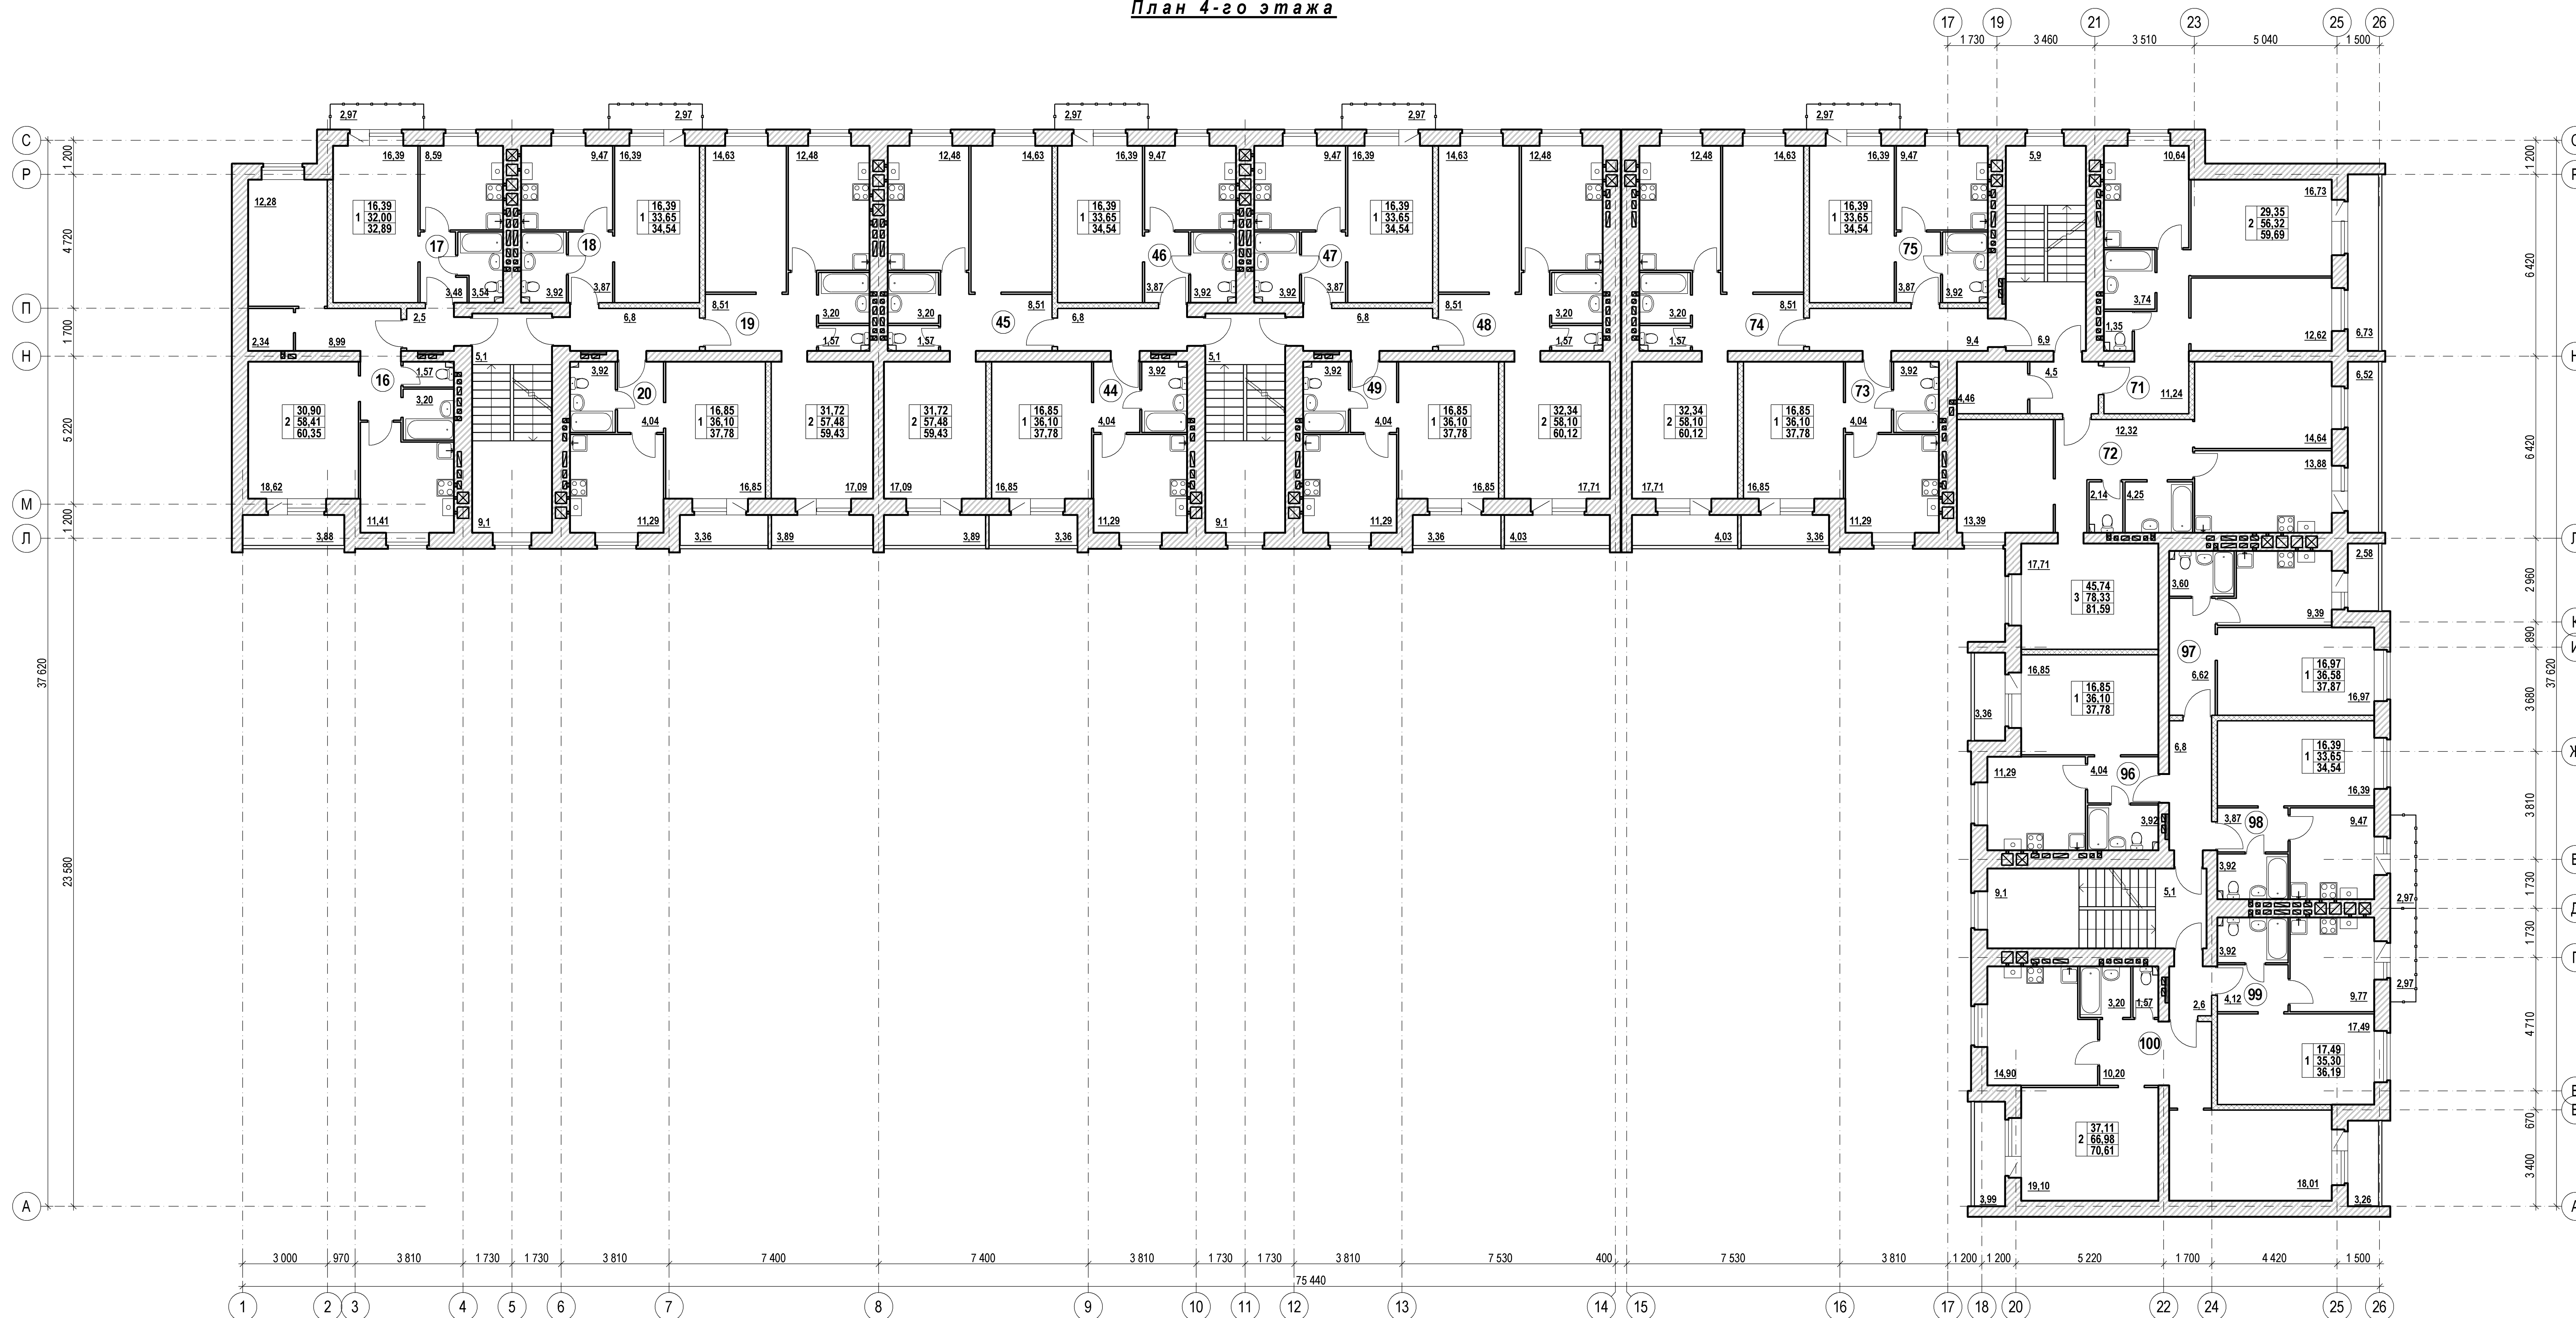

План 4-го этажа

количество жилых помещений квартиры	1	16.07
площадь жилых помещений квартиры	39.91	39.91
общая площадь помещений квартиры	39.91	39.91

06-17-AP					
Многоквартирный жилой дом с инженерными коммуникациями по адресу: Ярославская область, Ярославский район, Пестрецовский сельский округ, пос. Красный Бор (напротив жилого дома №25 по ул. Папанина)					
Изм.	Колу	Лист	№ док.	Подпись	Дата
ГИП	Смирнов				
ГАП	Княмов		150517		
Жилой дом				Стация	Лист
План 4-го этажа				Р	Листов
				ООО "Ремстройпроект"