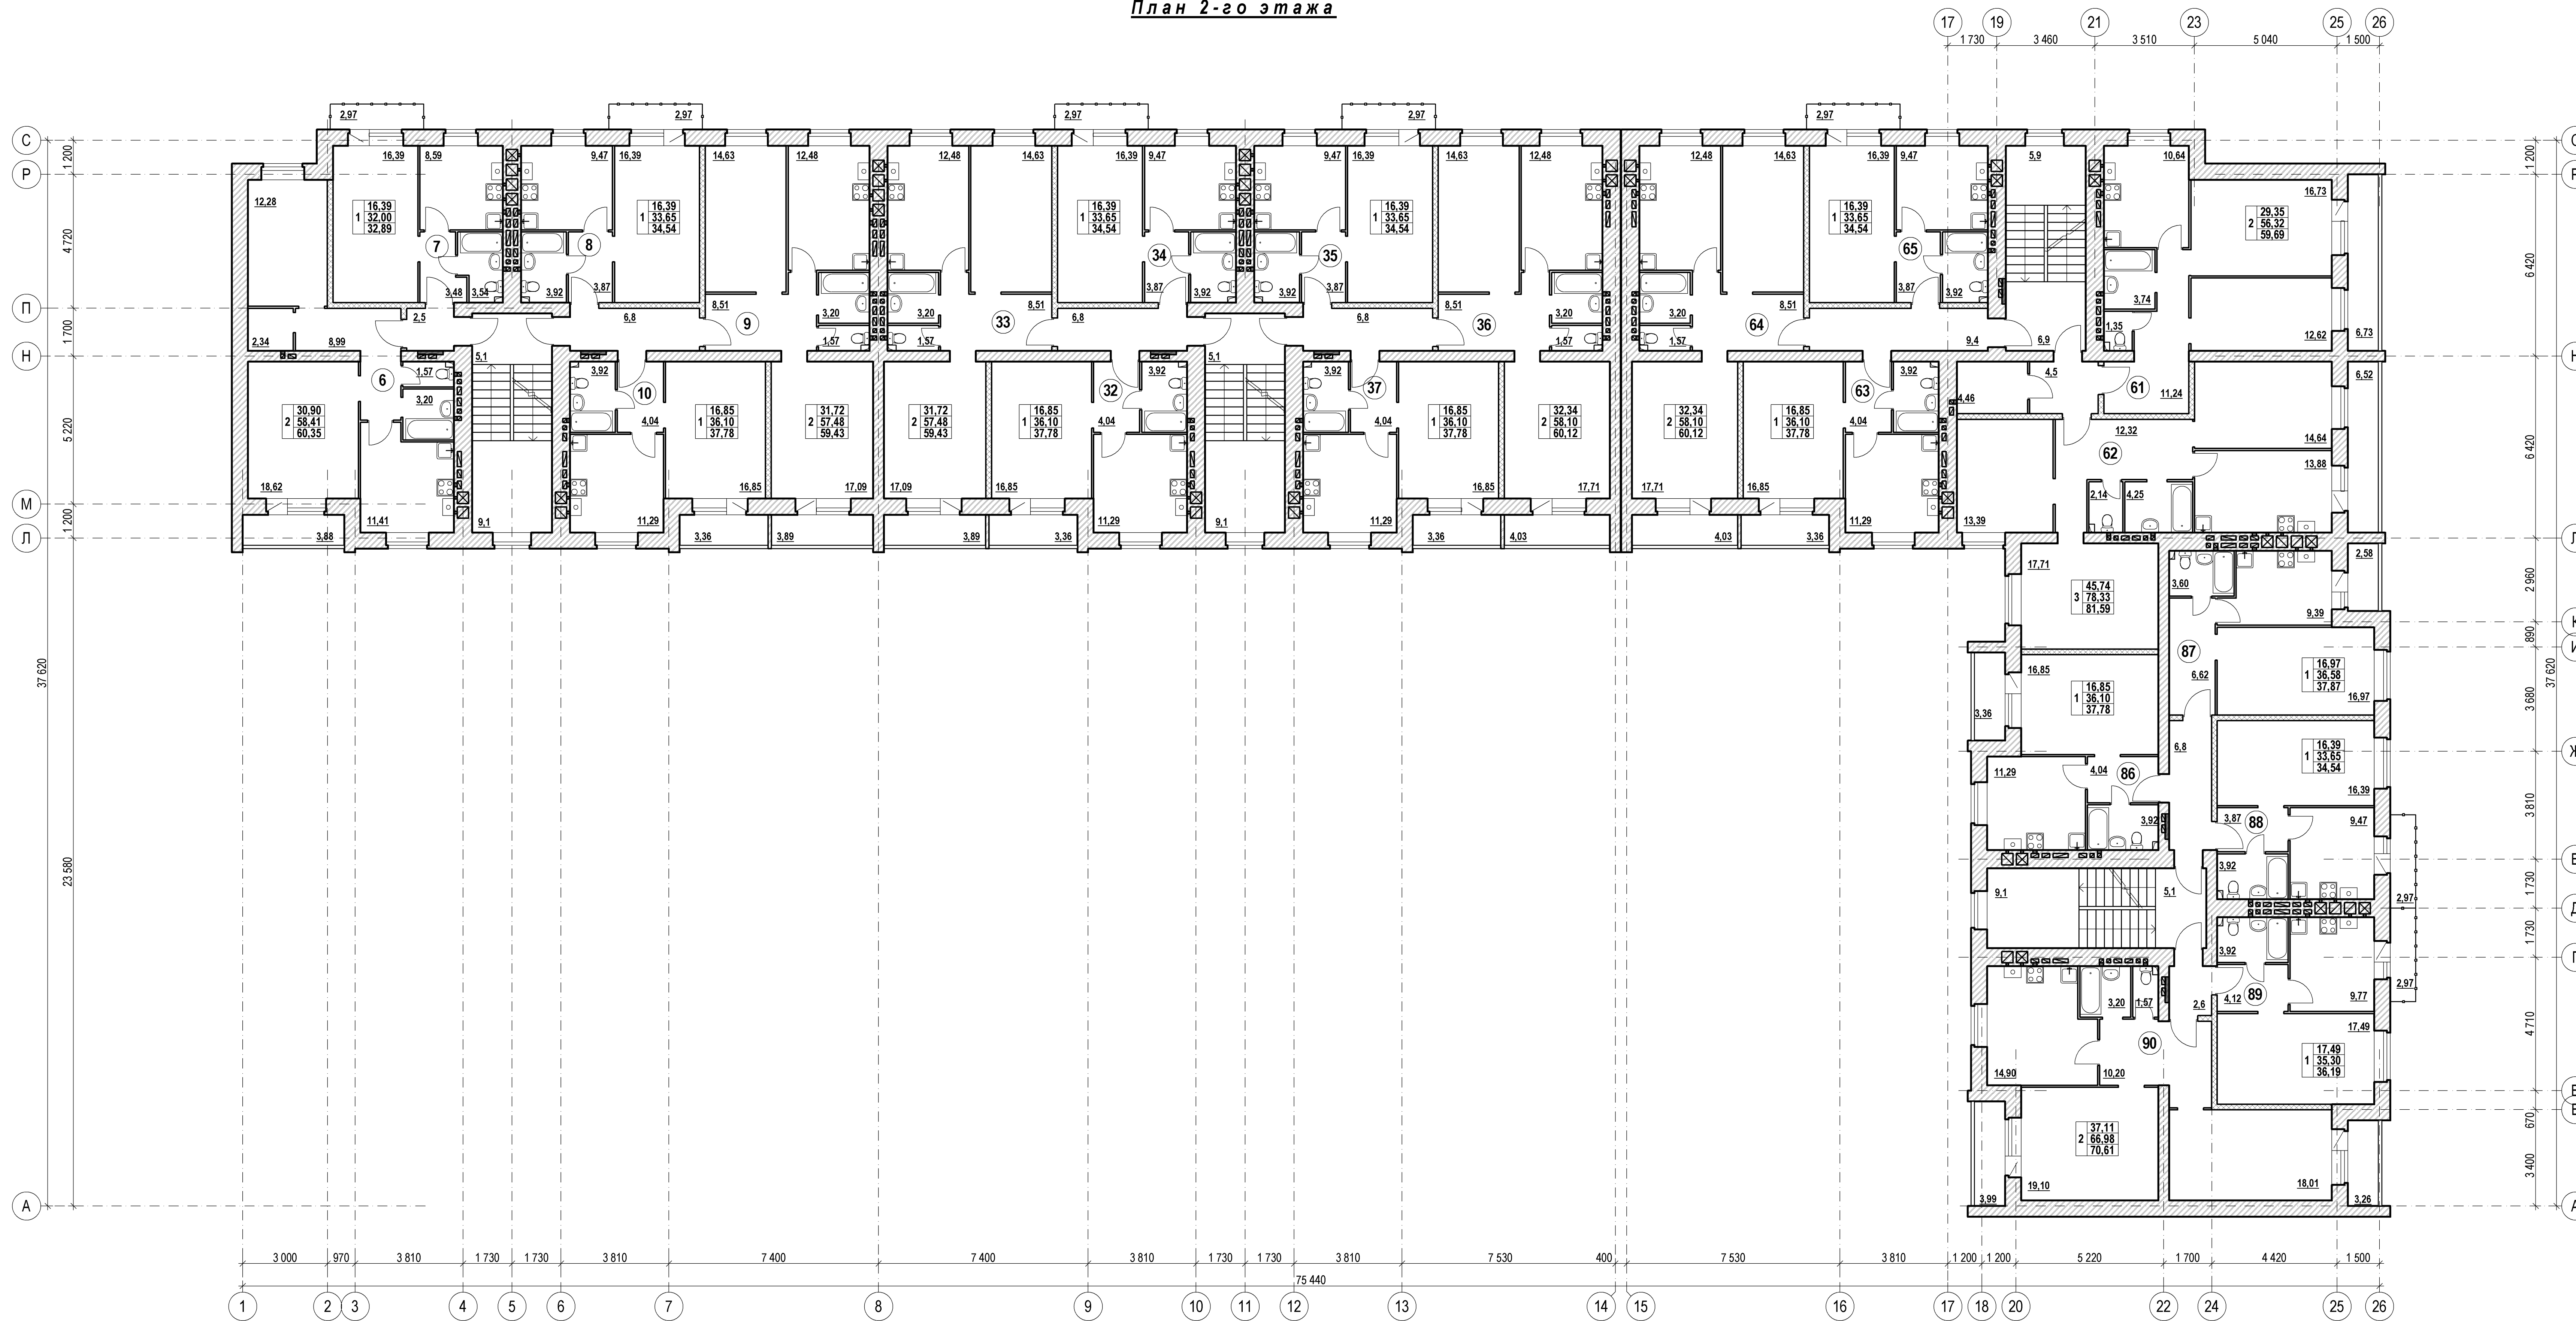

План 1-го этажа

количество жилых помещений квартиры	1	16.07
площадь жилых помещений квартиры	39.91	39.91
площадь помещений квартиры	39.91	39.91
общая площадь помещений квартиры	39.91	39.91

				06-17-AP		
Многоквартирный жилой дом с инженерными коммуникациями по адресу: Ярославская область, Ярославский район, Пестрецовский сельский округ, пос. Красный Бор (напротив жилого дома №25 по ул. Папанина)						
Изм.	Копу	Лист	№ док.	Подпись	Дата	Стдия
ГИП	Смирнов					Лист
ГАП	Киямов			25.05.17		Р
Жилой дом						Листов
План 1-го этажа						ООО "Ремстройпроект"

План 2-го этажа

количество жилых помещений квартиры	1	площадь жилых помещений квартиры	16.07
		площадь помещений квартиры	39.91
		общая площадь помещений квартиры	39.91

06-17-AP					
Многоквартирный жилой дом с инженерными коммуникациями по адресу: Ярославская область, Ярославский район, Пестрецовский сельский округ, пос. Красный Бор (напротив жилого дома №25 по ул. Папанина)					
Изм.	Копу	Лист	№ док.	Подпись	Дата
ГИП	Смирнов				
ГАП	Княмов			25.05.17	
Жилой дом					Стдия
План 2-го этажа					Лист
					Листов
					Р
					ООО "Ремстройпроект"

План 3-го этажа

количество жилых помещений квартиры	1	16,07
площадь жилых помещений квартиры		39,91
общая площадь помещений квартиры		39,91

06-17-AP					
Многоквартирный жилой дом с инженерными коммуникациями по адресу: Ярославская область, Ярославский район, Пестрецовский сельский округ, пос. Красный Бор (напротив жилого дома №25 по ул. Папанина)					
Изм.	Колу	Лист	№ док.	Подпись	Дата
ГИП	Смирнов				
ГАП	Княмов		150517		
Жилой дом					Стация
План 3-го этажа					Лист
					Листов
					Р
					ООО "Ремстройпроект"