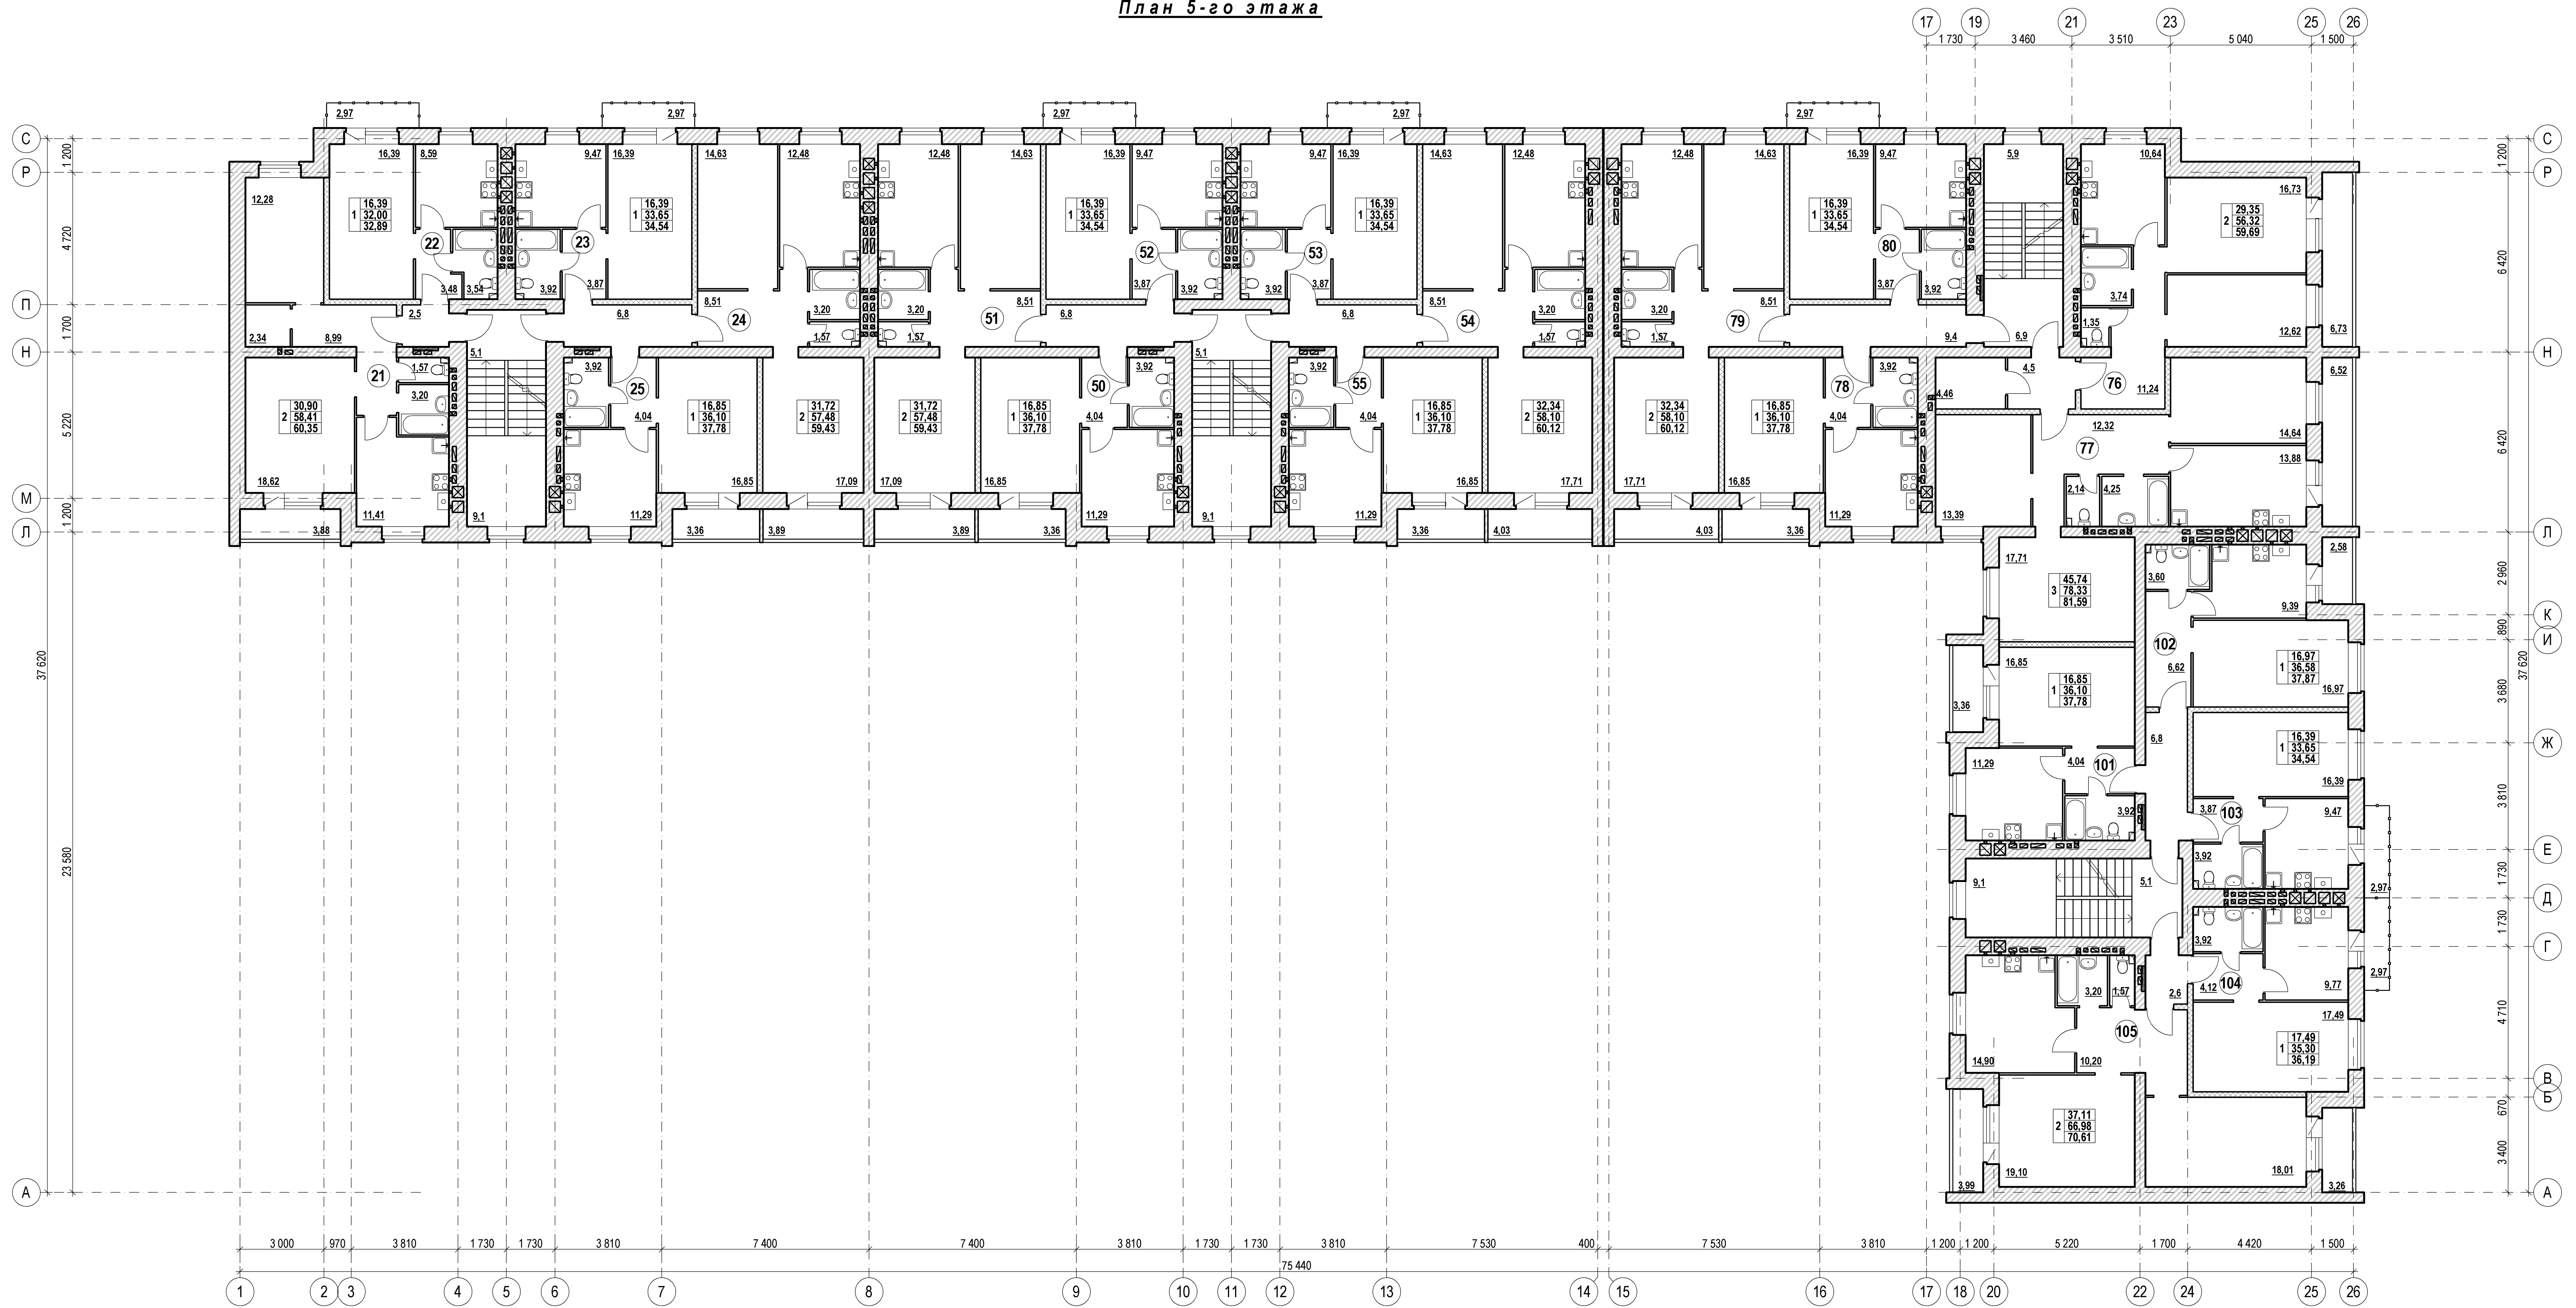

План 5-го этажа

количество жилых помещений квартиры	1	площадь жилых помещений квартиры	16.07
		площадь помещений квартиры	39.91
		общая площадь помещений квартиры	39.91

				06-17-AP		
Многоквартирный жилой дом с инженерными коммуникациями по адресу: Ярославская область, Ярославский район, Пестрецовский сельский округ, пос. Красный Бор (напротив жилого дома №25 по ул. Папанина)						
Изм.	Копу	Лист	№ док.	Подпись	Дата	Стация
ГИП	Смирнов					Лист
ГАП	Княмов		150517			Р
Жилой дом						Листов
План 5-го этажа						ООО "Ремстройпроект"