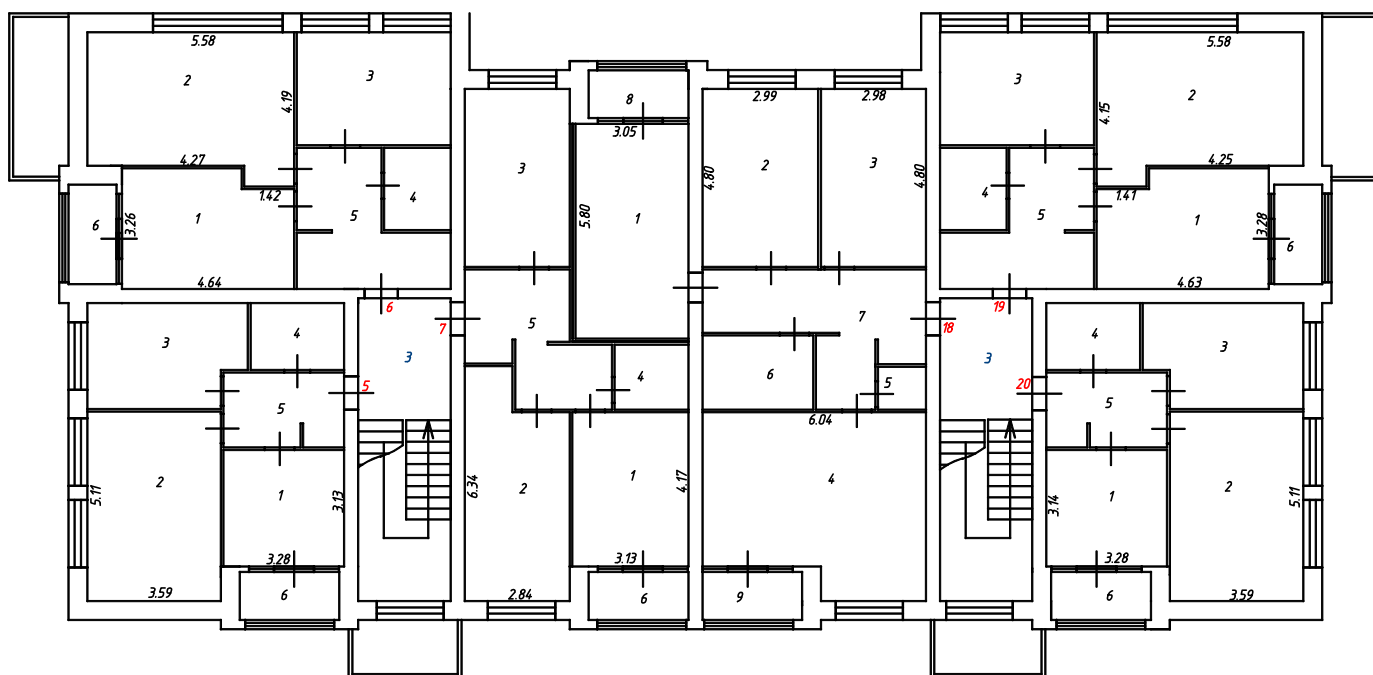

1 этаж

ООО "Веглас"			
План 1 этажа стр.1			Лист 1
			Листов 4
			Масштаб 1:200
	Ф.И.О.	Подпись	Дата
Исполнил	Белянкина И.А.		15.07.2022
Проверил	Лихобабин А.С.		

2 этаж

ООО "Веглас"			
План 2 этажа стр.1			Лист 2
			Листов 4
			Масштаб 1:200
	Ф.И.О.	Подпись	Дата
Исполнил	Белянкина И.А.		15.07.2022
Проверил	Лихобабин А.С.		

3 этаж

ООО "Веглас"			
План 3 этажа стр.1			Лист 3
			Листов 4
			Масштаб 1:200
	Ф.И.О.	Подпись	Дата
Исполнил	Белянкина И.А.		15.07.2022
Проверил	Лихобабин А.С.		

4 этаж

ООО "Веглас"			
План 4 этажа стр.1			Лист 4
			Листов 4
			Масштаб 1:200
	Ф.И.О.	Подпись	Дата
Исполнил	Белянкина И.А.		15.07.2022
Проверил	Лихобабин А.С.		