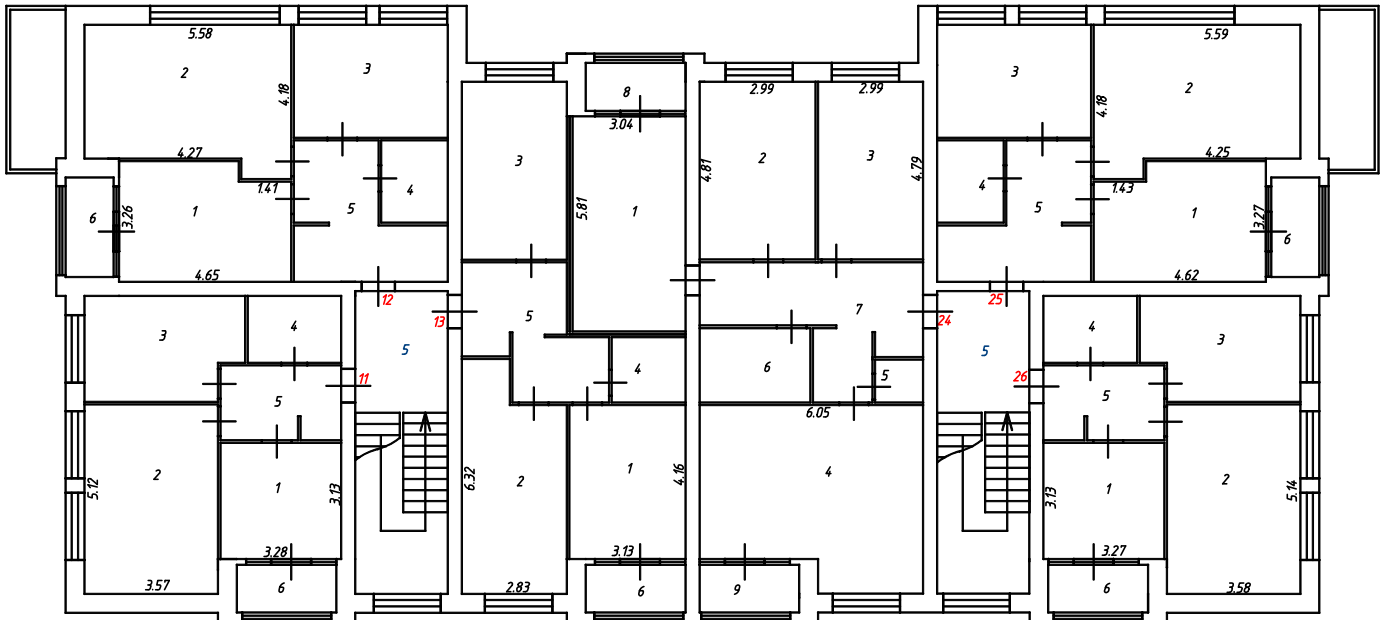

1 этаж

ООО "Веглас"			
План 1 этажа стр.1			Лист 1
			Листов 4
			Масштаб 1:200
	Ф.И.О.	Подпись	Дата
Исполнил	Белянкина И.А.		15.07.2022
Проверил	Лихобабин А.С.		

2 этаж

ООО "Веглас"			
План 2 этажа стр.1			Лист 2
			Листов 4
			Масштаб 1:200
	Ф.И.О.	Подпись	Дата
Исполнил	Белянкина И.А.		15.07.2022
Проверил	Лихобабин А.С.		

3 этаж

ООО "Веглас"			
План 3 этажа стр.1			Лист 3
			Листов 4
			Масштаб 1:200
	Ф.И.О.	Подпись	Дата
Исполнил	Белянкина И.А.		15.07.2022
Проверил	Лихобабин А.С.		

4 этаж

ООО "Веглас"			
План 4 этажа стр.1			Лист 4
			Листов 4
			Масштаб 1:200
	Ф.И.О.	Подпись	Дата
Исполнил	Белянкина И.А.		15.07.2022
Проверил	Лихобабин А.С.		