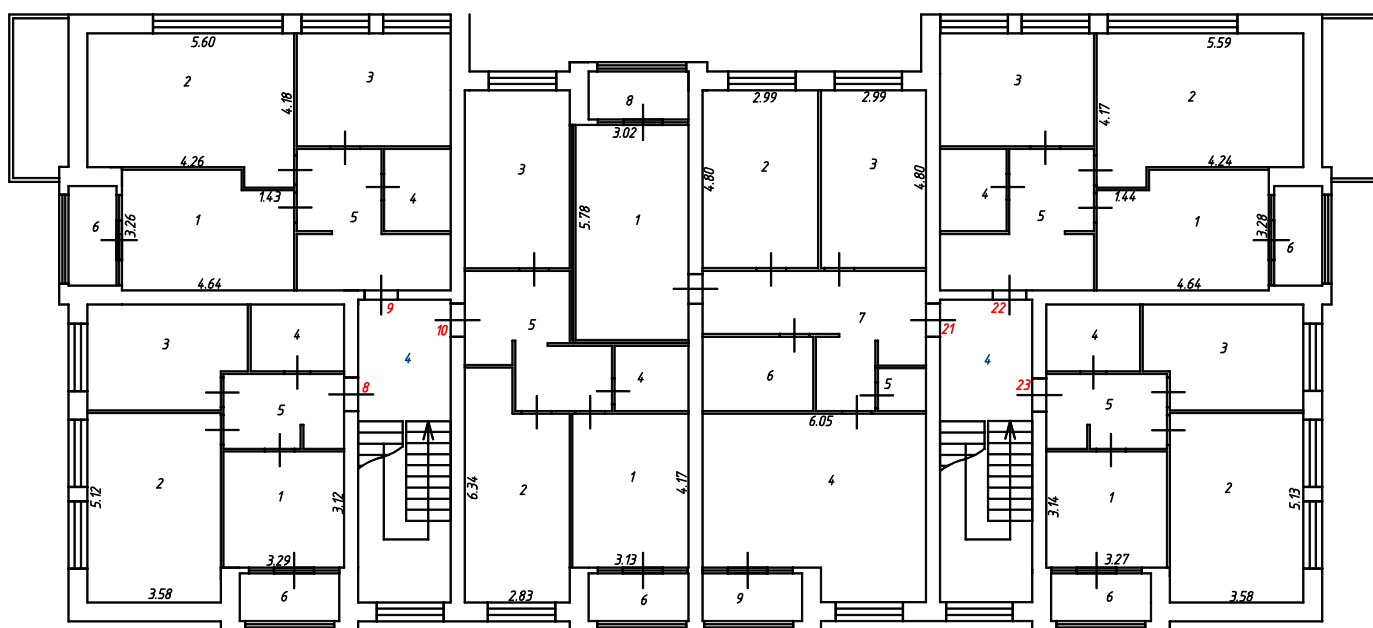

1 этаж

ООО "Веглас"			
План 1 этажа стр.1			Лист 1
			Листов 4
			Масштаб 1:200
	Ф.И.О.	Подпись	Дата
Исполнил	Белянкина И.А.		15.07.2022
Проверил	Лихобабин А.С.		

2 этаж

ООО "Веглас"			
План 2 этажа стр.1			Лист 2
			Листов 4
			Масштаб 1:200
	Ф.И.О.	Подпись	Дата
Исполнил	Белянкина И.А.		15.07.2022
Проверил	Лихобабин А.С.		

3 этаж

ООО "Веглас"			
План 3 этажа стр.1			Лист 3
			Листов 4
			Масштаб 1:200
	Ф.И.О.	Подпись	Дата
Исполнил	Белянкина И.А.		15.07.2022
Проверил	Лихобабин А.С.		

4 этаж

ООО "Веглас"			
План 4 этажа стр.1			Лист 4
			Листов 4
			Масштаб 1:200
	Ф.И.О.	Подпись	Дата
Исполнил	Белянкина И.А.		15.07.2022
Проверил	Лихобабин А.С.		