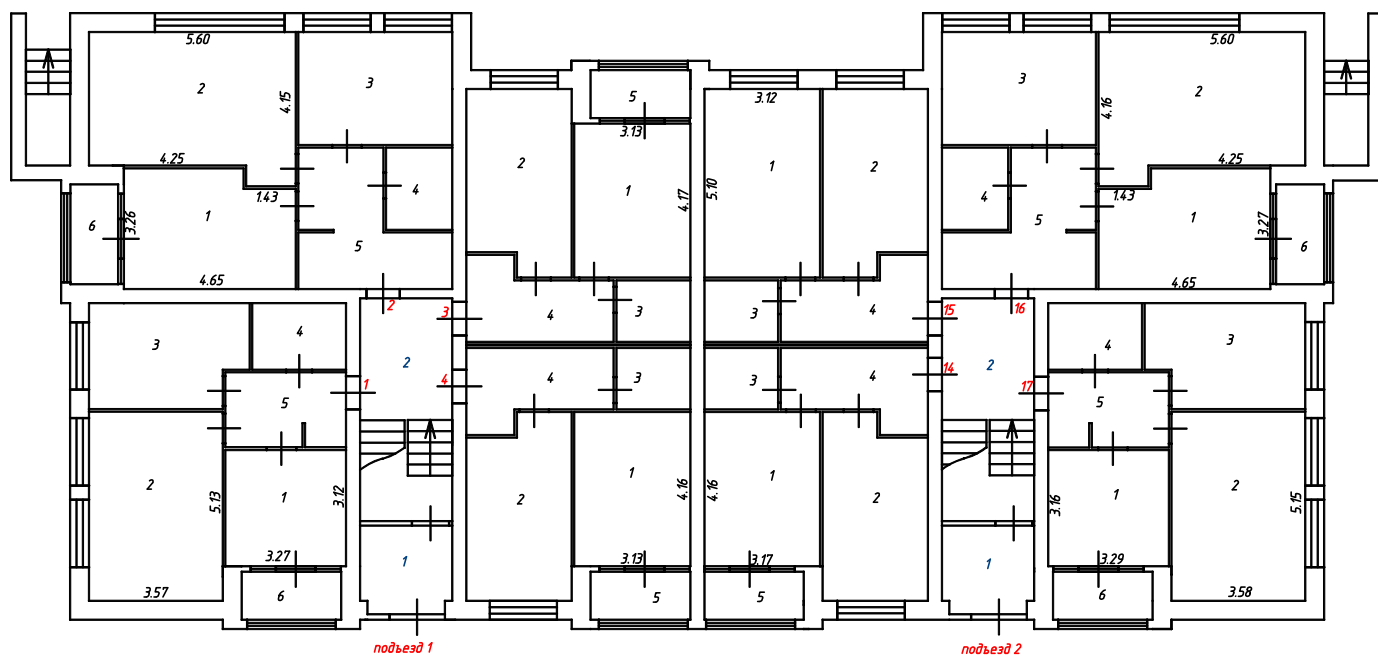

1 этаж

ООО "Веглас"			
План 1 этажа стр.1			Лист 1
			Листов 4
			Масштаб 1:200
	Ф.И.О.	Подпись	Дата
Исполнил	Белянкина И.А.		15.07.2022
Проверил	Лихобабин А.С.		

2 этаж

ООО "Веглас"			
План 2 этажа стр.1			Лист 2
			Листов 4
			Масштаб 1:200
	Ф.И.О.	Подпись	Дата
Исполнил	Белянкина И.А.		15.07.2022
Проверил	Лихобабин А.С.		

3 этаж

ООО "Веглас"			
План 3 этажа стр.1			Лист 3
			Листов 4
			Масштаб 1:200
	Ф.И.О.	Подпись	Дата
Исполнил	Белянкина И.А.		15.07.2022
Проверил	Лихобабин А.С.		

4 этаж

ООО "Веглас"			
План 4 этажа стр.1			Лист 4
			Листов 4
			Масштаб 1:200
	Ф.И.О.	Подпись	Дата
Исполнил	Белянкина И.А.		15.07.2022
Проверил	Лихобабин А.С.		